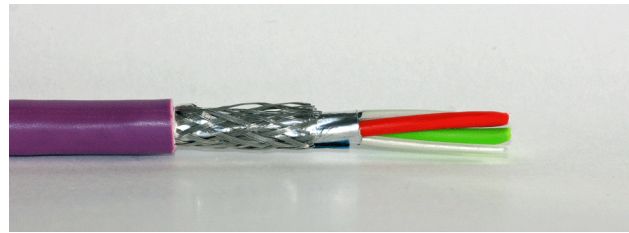

Leitungen Profibus

Bevorzugte Anwendung

In statischer Anwendung zur Verkabelung industrieller Feldbussysteme wie Profibus DP, Profibus FMS, Profibus FIP, SINEC L2.

Aufbau

Leiter ein- respektive 7-drähtig, Kupfer blank
 Aderisolation Polyolefin spezial (Foam - Skin - PE)
 Adern rot und grün (Kombi rot, grün, blau, schwarz, grün-gelb)
 Adern mit Blindelementen (zum Paar) verseilt
 Abschirmung mittels alukaschierter Folie, darüber
 Kupfergeflechtsabschirmung verzinkt, optische Bedeckung 85 %
 Mantel PVC violett, RAL 4001
 Mantel halogenfreies, flammwidriges Polymer violett, RAL 4001
 Mantel PUR, halogenfrei, flammwidrig, violett RAL 4001
 Mantel Polyethylen schwarz, RAL 9005

Technische Daten

Nennspannung 250 V
 Prüfspannung 1500 V
 Wellenwiderstand 150 Ω +/- 15 Ω
 Schleifenwiderstand max. 110 Ω/km
 Betriebskapazität max. 30 nF/km
 Temperaturbereich - 5°C ... + 70°C
 - festverlegt - 30°C ... + 70°C
 Biegeradius mind. 12 x Kabeldurchmesser
 - statisch 6 x Kabeldurchmesser