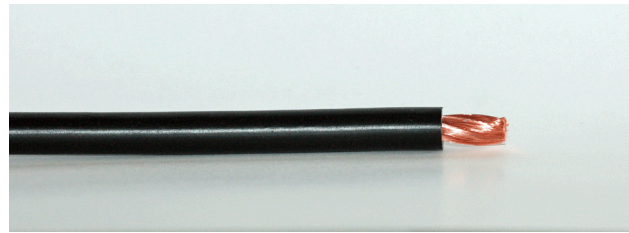

DESCAFLEX T-70 HF

0,10 mm² - 10,00 mm²

Litzen PVC 70°C hochflexibel

Bevorzugte Anwendung

Als hochflexible Schaltlitze für die innere Verdrahtung von Elektro- und Elektronikapparaten, Schaltgeräten, Schalttafeln; als Messleitung bei häufig bewegten Verbindungen, usw..

Aufbau

Leiter feinstdrähtig, Kupfer blank nach IEC 60228, Klasse 6
Leiterisolation PVC

Technische Daten

Nennspannung U ₀ /U	
bis 1,00 mm ²	300 / 500 V
ab 1,50 mm ²	450 / 750 V
Prüfspannung	
bis 1,00 mm ²	2000 V
ab 1,50 mm ²	2500 V
Temperaturbereich	- 5°C ... + 70°C
Biegeradius mind.	6 x Aussendurchmesser

Aufmachung	Abmessung
Spule 100 m	160 x 90 x Kern 60 mm
Spule 100 m	160 x 90 x Kern 60 mm
Spule 100 m	160 x 75 x Kern 60 mm
Spule 100 m	160 x 75 x Kern 60 mm
Spule 100 m	160 x 75 x Kern 60 mm
Spule 100 m	160 x 75 x Kern 60 mm
Spule 100 m	160 x 75 x Kern 60 mm
Spule 100 m	160 x 90 x Kern 60 mm
Ring 100 m	
Ring 100 m	
Ring 100 m	