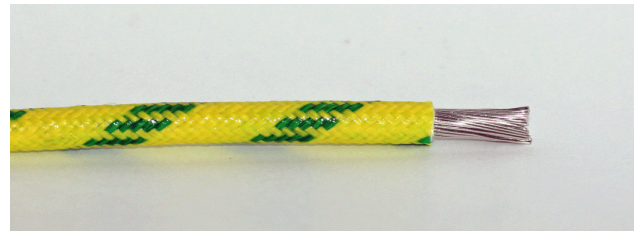

DESCAFLEX Ni-450

0,25 mm² - 50,00 mm²

Litzen Glasfaser Reinnickel 450°C

Bevorzugte Anwendung

Spezialleitung für den Einsatz bei hohen Temperaturbeanspruchungen in trockener oder feuchter Umgebung wie z.B. als Anschlussleitung für Heizwiderstände, usw..

Aufbau

Leiter feindrätig, Nickel
mehrere Glasseidenumspinnungen, silikonimprägniert
Leiterisolation Mineralfasergeflecht, silikonimprägniert

Besondere Eigenschaften

Nickel-Leiter bestehend aus 0,30 mm-Drähten. Isolierung bestehend aus mehreren Wicklungen, die durch ein behandeltes Glasfaser-Geflecht geschützt sind. Die Isolierung ist bis ins Innerste mit Silikon-Kautschuk imprägniert, wodurch die Leitung ausgezeichnet gegen Feuchtigkeit geschützt wird.

Farbschlüssel siehe Folgeseite

Technische Daten

Nennspannung U ₀ /U	300 / 500 V
Prüfspannung	2000 V
Temperaturbereich	- 50°C ... + 450°C
Biegeradius mind.	6 x Aussendurchmesser

Aufmachung

Ring 100 m
Ring 100 m
Ring 100 m
Ring 100 m
Ring 100 m
Ring 100 m
Ring 100 m
Ring 100 m
Ring 100 m
Ring 50 m
Ring 50 m
Ring 50 m
Ring 50 m