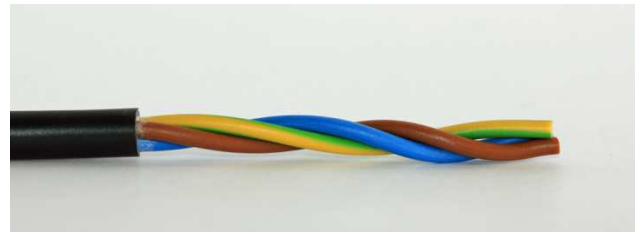

DESCAFLEX HAR-300

0,50 mm² - 0,75 mm²

Leitungen PVC 300 V, H03VV-F rund

Bevorzugte Anwendung

Als flexible Anschlussleitungen für elektrische Apparate in Industrie, Gewerbe und Haushalt.

Aufbau

Leiter feindrätig, Kupfer blank, nach IEC 60228, Klasse 5
Aderisolation PVC, farbig nach HD 308 S2
Mantel PVC weiss, schwarz oder grau

Normen / Prüfungen

CENELEC HD 21.5 S3
Ab 5 Adern (H)03VV-F

Artikel-Nummer	Typ n x mm ²	Aussen-Ø ca. mm	Kupfer kg/km	Gewicht kg/km
210570	2 x 0,50 ws	5.10	9.60	34.00
210571	2 x 0,50 ws *	5.10	9.60	34.00
210530	2 x 0,50 sw	5.10	9.60	34.00
210531	2 x 0,50 sw *	5.10	9.60	34.00
210610	2 x 0,50 gr	5.10	9.60	34.00
210611	2 x 0,50 gr *	5.10	9.60	34.00
210572	3G 0,50 ws	5.40	14.40	41.00
210573	3G 0,50 ws *	5.40	14.40	41.00
210532	3G 0,50 sw	5.40	14.40	41.00
210533	3G 0,50 sw *	5.40	14.40	41.00
210574	4G 0,50 ws	5.90	19.20	58.00
210575	4G 0,50 ws *	5.90	19.20	58.00
210534	4G 0,50 sw	5.90	19.20	58.00
210535	4G 0,50 sw *	5.90	19.20	58.00
210582	2 x 0,75 ws	5.60	14.40	46.00
210583	2 x 0,75 ws *	5.60	14.40	46.00
210542	2 x 0,75 sw	5.60	14.40	46.00
210543	2 x 0,75 sw *	5.60	14.40	46.00
210622	2 x 0,75 gr	5.60	14.40	46.00
210623	2 x 0,75 gr *	5.60	14.40	46.00

ws = weiss sw = schwarz gr = grau

Artikel-Nummer	Typ n x mm ²	Aussen-Ø ca. mm	Kupfer kg/km	Gewicht kg/km
210584	3G 0,75 ws	6.00	21.60	56.00
210585	3G 0,75 ws *	6.00	21.60	56.00
210544	3G 0,75 sw	6.00	21.60	56.00
210545	3G 0,75 sw *	6.00	21.60	56.00
210624	3G 0,75 gr	6.00	21.60	56.00
210625	3G 0,75 gr *	6.00	21.60	56.00
210586	4G 0,75 ws	6.60	28.80	69.00
210587	4G 0,75 ws *	6.60	28.80	69.00
210546	4G 0,75 sw	6.60	28.80	69.00
210547	4G 0,75 sw *	6.60	28.80	69.00
210626	4G 0,75 gr	6.60	28.80	69.00
210627	4G 0,75 gr *	6.60	28.80	69.00
210588	5G 0,75 ws	7.00	36.00	85.00
210589	5G 0,75 ws *	7.00	36.00	85.00
210549	5G 0,75 sw	7.00	36.00	85.00
210548	5G 0,75 sw *	7.00	36.00	85.00