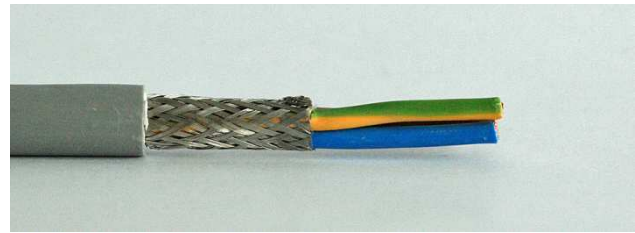

DESCAFLEX C-500 CEE

0,75 mm² - 120,00 mm²

Leitungen PVC 500 V, Adern farblich nach HD 308 S2, geschirmt

Bevorzugte Anwendung

In trockenen und feuchten Räumen als festverlegte oder bewegliche Steuer- oder Kraftleitung, im Maschinen-, Werkzeugmaschinen- und Aufzugbau, in Heiz- und Klimaanlage, in Kühlmaschinen, Büromaschinen und bei Montagebändern und Fertigungsstrassen, etc.

Aufbau

Leiter feindrähtig, Kupfer blank nach IEC 60228, Klasse 5
Adern PVC isoliert, farblich nach HD 308 S2
Adern in Lage(n) verseilt
Folienbandierung (ev. PVC Innenmantel)
Kupfergeflechtsabschirmung verzinkt, Bedeckung ca. 85 %
Mantel PVC grau RAL 7001

Artikel-Nummer	Typ n x mm ²	Aussen-Ø ca. mm	Kupfer kg/km	Gewicht kg/km
203705	2 x 0,75	6.30	38.00	100.00
203706	3 x 0,75	6.80	48.00	114.00
203707	4 x 0,75	7.40	58.00	136.00
203708	5 x 0,75	8.00	72.00	158.00
203720	2 x 1,00	6.90	46.00	120.00
203721	3 x 1,00	7.30	57.00	136.00
203722	4 x 1,00	7.90	72.00	158.00
203723	5 x 1,00	8.50	84.00	184.00
203735	2 x 1,50	7.50	59.00	143.00
203736	3 x 1,50	8.00	77.00	166.00
203737	4 x 1,50	8.80	96.00	190.00
203738	5 x 1,50	9.50	114.00	224.00
203750	2 x 2,50	9.10	96.00	187.00
203751	3 x 2,50	9.60	118.00	213.00
203752	4 x 2,50	10.90	147.00	256.00
203753	5 x 2,50	11.80	176.00	304.00

Artikel-Nummer	Typ n x mm ²	Aussen-Ø ca. mm	Kupfer kg/km	Gewicht kg/km
203767	4 x 4,00	12.00	249.00	410.00
203768	5 x 4,00	13.20	270.00	470.00
203772	4 x 6,00	14.00	310.00	560.00
203773	5 x 6,00	15.60	400.00	648.00
203777	4 x 10,00	17.40	535.00	732.00
203778	5 x 10,00	18.30	700.00	910.00
203783	4 x 16,00	20.00	810.00	1160.00
203784	5 x 16,00	22.10	1030.00	1370.00
203789	4 x 25,00	25.00	1280.00	1940.00
203790	5 x 25,00	38.00	1470.00	2410.00
203795	4 x 35,00	27.00	1690.00	2520.00
203796	5 x 35,00	31.00	2010.00	2810.00
203799	4 x 50,00	36.00	2365.00	3380.00
203803	4 x 70,00	48.00	3100.00	3740.00
203807	4 x 95,00	53.00	4060.00	5910.00
203811	4 x 120,00	61.00	5230.00	7540.00