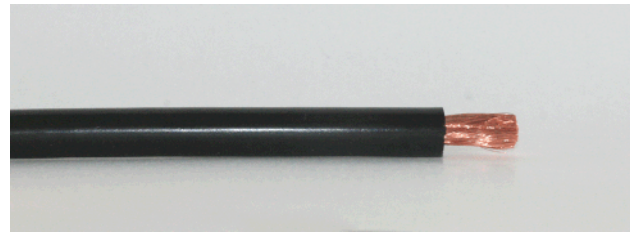

DESCAPUR T-80 HF

0,50 mm² - 70,00 mm²

Litzen PUR halogenfrei 80°C, hochflexibel

Bevorzugte Anwendung

Robuste, hochflexible Verbindungsleitung in Schalttafeln, in Elektroapparaten, in der Elektronik, an Förder- und Transportanlagen, usw..

Aufbau

Leiter feinstdrähtig, Kupfer blank nach IEC 60228, Klasse 6
Leiterisolation Polyurethan

Besondere Eigenschaften

kältebeständig, abriebfest, ölbeständig, halogenfrei

Querschnitt mm ²	Aussen-Ø ca. mm	Kupfer kg/km	Gewicht kg/km
0,50	2.20	4.80	9.00
0,75	2.40	7.20	12.00
1,00	2.60	9.60	15.00
1,50	3.30	14.40	24.00
2,50	3.80	24.00	35.00
4,00	4.70	38.40	51.00
6,00	6.00	57.60	71.00
10,00	7.00	96.00	118.00
16,00	8.50	153.60	180.00
25,00	10.50	240.00	296.00
35,00	12.00	336.00	375.00
50,00	14.50	480.00	560.00
70,00	16.50	672.00	780.00

Farbschlüssel siehe Folgeseite

Technische Daten

Nennspannung U ₀ /U	600 V
Prüfspannung	2000 V
Temperaturbereich	- 40°C ... + 80°C
Biegeradius mind.	6 x Aussendurchmesser

Aufmachung	Abmessung
Spule	
Spule	
Spule	
Spule	
Spule	
Spule	
Trommel	auf gewünschte Länge geschnitten
Trommel	auf gewünschte Länge geschnitten
Trommel	auf gewünschte Länge geschnitten
Trommel	auf gewünschte Länge geschnitten
Trommel	auf gewünschte Länge geschnitten
Trommel	auf gewünschte Länge geschnitten