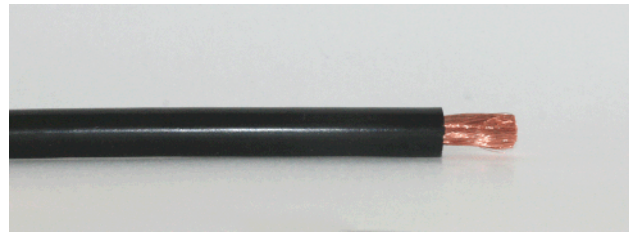

DESCAPUR T-80

0,50 mm² - 120,00 mm²

Litzen PUR halogenfrei 80°C

Bevorzugte Anwendung

Robuste Verbindungsleitung in Schalttafeln, in Elektroapparaten, in der Elektronik, an Förder- und Transportanlagen, usw..

Aufbau

Leiter feindrätig, Kupfer blank nach IEC 60228, Klasse 5
Leiterisolation Polyurethan

Besondere Eigenschaften

kältebeständig, abriebfest, ölbeständig, halogenfrei

Querschnitt mm ²	Aussen-Ø ca. mm	Kupfer kg/km	Gewicht kg/km
0,50	2.20	4.80	9.00
0,75	2.40	7.20	12.00
1,00	2.60	9.60	15.00
1,50	3.00	14.40	24.00
2,50	3.80	24.00	35.00
4,00	4.40	38.40	51.00
6,00	5.00	57.60	71.00
10,00	6.50	96.00	118.00
16,00	7.50	153.60	180.00
25,00	10.20	240.00	296.00
35,00	11.30	336.00	375.00
50,00	13.00	480.00	560.00
70,00	15.50	672.00	780.00
95,00	18.00	912.00	1040.00
120,00	18.80	1152.00	1200.00

Farbschlüssel siehe Folgeseite

Technische Daten

Nennspannung U ₀ /U	600 V
Prüfspannung	2000 V
Temperaturbereich	- 40°C ... + 80°C
Biegeradius mind.	6 x Aussendurchmesser

Aufmachung	Abmessung
Spule	
Spule	
Spule	
Spule	
Spule	
Spule	
Trommel	auf gewünschte Länge geschnitten
Trommel	auf gewünschte Länge geschnitten
Trommel	auf gewünschte Länge geschnitten
Trommel	auf gewünschte Länge geschnitten
Trommel	auf gewünschte Länge geschnitten
Trommel	auf gewünschte Länge geschnitten
Trommel	auf gewünschte Länge geschnitten
Trommel	auf gewünschte Länge geschnitten