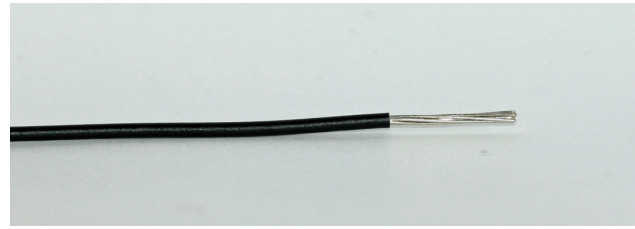

DESCAFLEX T-105 ZGL

AWG 30 – AWG 20

Litzen PVC 105°C lackgebunden

Bevorzugte Anwendung

Als Schaltlitze für die interne Verdrahtung von Elektronikapparaten, Schaltgeräten, usw.. Bestens geeignet zum direkten Einlöten. Durch die Aderisolation in SR-PVC (semi-rigide) für Schneidklemmtechnik geeignet.

Aufbau

Leiter 7-drähtig, Kupfer verzinkt, lackgebunden
Leiterisolation PVC, wärmebeständig

Querschnitt AWG	Aussen-Ø ca. mm	Kupfer kg/km	Gewicht kg/km
30	0.80	0.60	2.10
28	0.90	0.90	2.30
26	1.10	1.40	2.50
24	1.20	2.20	3.30
22	1.40	3.40	5.60
20	1.80	6.00	7.50

Farbschlüssel siehe Folgeseite

Technische Daten

Nennspannung U ₀ /U	300 / 300 V
Prüfspannung	1200 V
Temperaturbereich	- 5°C ... + 105°C
Biegeradius mind.	6 x Aussendurchmesser

Aufmachung	Abmessung
Spulen	
Spulen	
Fass 2500 m	310 x 340 mm
Fass 2500 m	310 x 340 mm
Fass 2000 m	310 x 340 mm
Fass 2000 m	310 x 340 mm