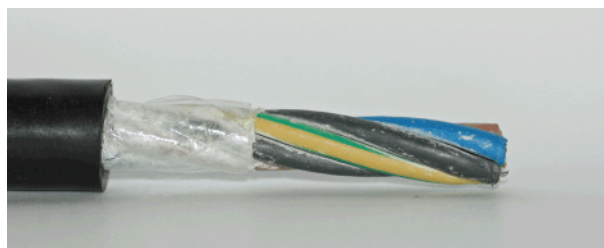

DESCAFLEX NSHTÖU

1,50 mm² - 95,00 mm²

Leitungen Polychloropren 1000 V, trommelbar

Bevorzugte Anwendung

Als trommelbare Anschlussleitungen für den flexiblen Einsatz bei mittlerer mechanischer Beanspruchung an Förder- und Transportanlagen, in trockenen und feuchten Räumen sowie im Freien, usw..

Aufbau

Leiter feindrätig, Kupfer verzinkt nach IEC 60228, Klasse 5
Aderisolation Gummimischung 5GM2, Farbcode nach HD 308 S2
im Mantel einvulkanisiertes Textilgeflecht
Mantel Polychloropren, schwarz

Besondere Eigenschaften

Trommelbar, gute Öl-, Benzin- und Chemikalienbeständigkeit, gute Abrieb-, Reiss- und Druckfestigkeit, flammwidrig, gute Beständigkeit gegen Umwelteinflüsse wie Ozon, UV-Strahlung, Feuchtigkeit, gutes Verhalten bei grossen Temperaturschwankungen.

Technische Daten

Nennspannung U₀/U	600 / 1000 V
Prüfspannung	2500 V
Temperaturbereich	- 25°C ... + 80°C
- festverlegt	- 45°C ... + 80°C
Biegeradius mind.	6 x Kabeldurchmesser

Normen / Prüfungen

nach VDE 0250

Artikel-Nummer	Typ n x mm²	Aussen-Ø ca. mm	Kupfer kg/km	Gewicht kg/km
220042	4 x 1,50	14.60	57.60	295.00
220043	5 x 1,50	15.60	72.00	340.00
220045	7 x 1,50	18.40	100.80	420.00
220050	12 x 1,50	21.80	172.80	630.00
220055	18 x 1,50	25.00	259.20	895.00
220061	24 x 1,50	28.80	345.60	1100.00
220066	30 x 1,50	30.90	432.00	1345.00
220070	4 x 2,50	16.70	96.00	410.00
220071	5 x 2,50	18.50	120.00	490.00
220073	7 x 2,50	21.00	168.00	575.00
220078	12 x 2,50	24.90	288.00	895.00
220083	18 x 2,50	29.20	432.00	1195.00
220089	24 x 2,50	33.50	576.00	1565.00
220094	30 x 2,50	35.00	720.00	1830.00

Artikel-Nummer	Typ n x mm²	Aussen-Ø ca. mm	Kupfer kg/km	Gewicht kg/km
220097	4 x 4,00	19.70	153.60	520.00
220098	5 x 4,00	22.00	192.00	630.00
220100	4 x 6,00	21.60	230.40	690.00
220102	4 x 10,00	25.80	384.00	1025.00
220104	4 x 16,00	25.10	614.40	1305.00
220106	4 x 25,00	35.00	960.00	2070.00
220108	4 x 35,00	38.80	1344.00	2680.00
220110	4 x 50,00	44.80	1920.00	3590.00
220112	4 x 70,00	50.20	2688.00	4900.00
220114	4 x 95,00	58.50	3648.00	7018.00

Aufmachung

auf gewünschte Länge geschnitten