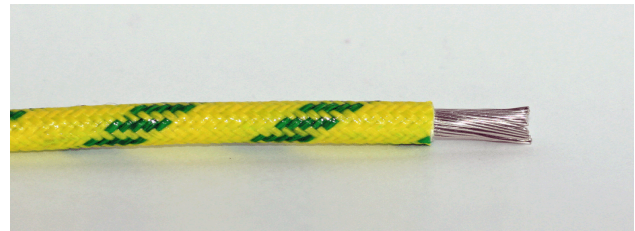

DESCAFLEX Ni-450

0,25 mm² - 50,00 mm²

Litzen Glasfaser Reinnickel 450°C

Bevorzugte Anwendung

Spezialleitung für den Einsatz bei hohen Temperaturbeanspruchungen in trockener oder feuchter Umgebung wie z.B. als Anschlussleitung für Heizwiderstände, usw..

Aufbau

Leiter feindrätig, Nickel
mehrere Glasseidenumspinnungen, silikonimprägniert
Leiterisolation Mineralfasergeflecht, silikonimprägniert

Besondere Eigenschaften

Nickel-Leiter bestehend aus 0,30 mm-Drähten. Isolierung bestehend aus mehreren Wicklungen, die durch ein behandeltes Glasfaser-Geflecht geschützt sind. Die Isolierung ist bis ins Innerste mit Silikon-Kautschuk imprägniert, wodurch die Leitung ausgezeichnet gegen Feuchtigkeit geschützt wird.

Technische Daten

Nennspannung U ₀ /U	300 / 500 V
Prüfspannung	2000 V
Temperaturbereich	- 50°C ... + 450°C
Biegeradius mind.	6 x Aussendurchmesser

Querschnitt mm ²	Aussen-Ø ca. mm	Metall kg/km	Gewicht kg/km
0,25	2.20	2.40	6.50
0,50	2.50	4.80	8.70
0,75	2.70	7.20	11.90
1,00	3.20	9.60	14.50
1,50	3.40	14.40	20.50
2,50	4.00	24.00	32.20
4,00	4.50	38.40	50.00
6,00	5.30	57.60	72.30
10,00	8.00	96.00	130.00
16,00	9.40	153.60	206.00
25,00	10.60	240.00	323.00
35,00	13.40	336.00	423.00
50,00	14.00	480.00	590.00

Aufmachung	
Ring 100 m	
Ring 100 m	
Ring 100 m	
Ring 100 m	
Ring 100 m	
Ring 100 m	
Ring 100 m	
Ring 100 m	
Ring 100 m	
Ring 50 m	
Ring 50 m	
Ring 50 m	
Ring 50 m	

Farbschlüssel siehe Folgeseite

Litzen Glasfaser Reinnickel 450°C