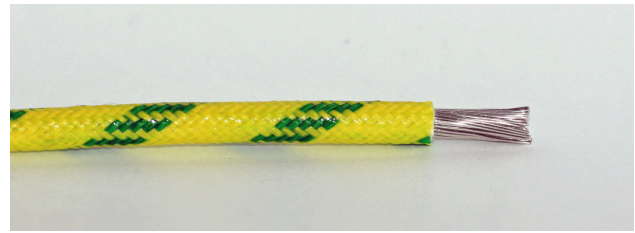

DESCAFLEX Ni-450

0,25 mm² - 50,00 mm²

Litzen Glasfaser Reinnickel 450°C

Bevorzugte Anwendung

Spezialleitung für den Einsatz bei hohen Temperaturbeanspruchungen in trockener oder feuchter Umgebung wie z.B. als Anschlussleitung für Heizwiderstände, usw..

Aufbau

Leiter feindrätig, Nickel
mehrere Glasseidenumspinnungen, silikonimprägniert
Leiterisolation Mineralfasergeflecht, silikonimprägniert

Besondere Eigenschaften

Nickel-Leiter bestehend aus 0,30 mm-Drähten. Isolierung bestehend aus mehreren Wicklungen, die durch ein behandeltes Glasfasergeflecht geschützt sind. Die Isolierung ist bis ins Innerste mit Silikon-Kautschuk imprägniert, wodurch die Leitung ausgezeichnet gegen Feuchtigkeit geschützt wird.

Farbschlüssel siehe Folgeseite

Technische Daten

Nennspannung U ₀ /U	300 / 500 V
Prüfspannung	2000 V
Temperaturbereich	- 50°C ... + 450°C
Biegeradius mind.	6 x Aussendurchmesser

Aufmachung	
Ring 100 m	
Ring 100 m	
Ring 100 m	
Ring 100 m	
Ring 100 m	
Ring 100 m	
Ring 100 m	
Ring 100 m	
Ring 100 m	
Ring 50 m	
Ring 50 m	
Ring 50 m	
Ring 50 m	