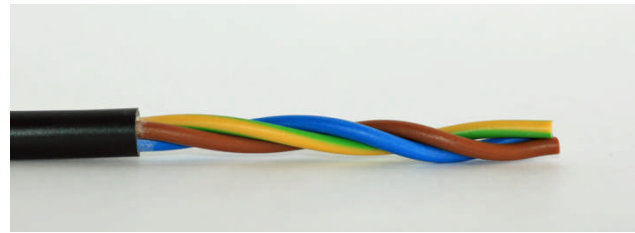

DESCAFLEX HAR-300 HT

0,50 mm² - 0,75 mm²

Leitungen PVC 90°C 300 V, H03V2V2-F rund

Bevorzugte Anwendung

Als flexible Anschlussleitungen für elektrische Apparate in Industrie, Gewerbe und Haushalt, und in einer Umgebung, welche eine erhöhte Temperaturbeständigkeit verlangt, usw..

Aufbau

Leiter feindrähtig, Kupfer blank, nach IEC 60228, Klasse 5
Aderisolation PVC wärmebeständig, farbig nach HD 308 S2
Mantel PVC wärmebeständig weiss, schwarz oder grau

Technische Daten

Nennspannung U ₀ /U	300 / 300 V
Prüfspannung	2000 V
Isolationswiderstand	20 MΩm x km
Temperaturbereich	- 5°C ... + 90°C
- festverlegt	- 30°C ... + 90°C
Biegeradius mind.	15 x Kabeldurchmesser

Normen / Prüfungen

CENELEC HD 21.5 S3

Artikel-Nummer	Typ n x mm ²	Aussen-Ø ca. mm	Kupfer kg/km	Gewicht kg/km
212196	2 x 0,50 ws	5.10	9.60	34.00
212197	2 x 0,50 ws *	5.10	9.60	34.00
212160	2 x 0,50 sw	5.10	9.60	34.00
212161	2 x 0,50 sw *	5.10	9.60	34.00
212232	2 x 0,50 gr	5.10	9.60	34.00
212233	2 x 0,50 gr *	5.10	9.60	34.00
212198	3G 0,50 ws	5.40	14.40	41.00
212199	3G 0,50 ws *	5.40	14.40	41.00
212162	3G 0,50 sw	5.40	14.40	41.00
212163	3G 0,50 sw *	5.40	14.40	41.00
212200	4G 0,50 ws	5.90	19.20	58.00
212201	4G 0,50 ws *	5.90	19.20	58.00
212164	4G 0,50 sw	5.90	19.20	58.00
212165	4G 0,50 sw *	5.90	19.20	58.00
212208	2 x 0,75 ws	5.60	14.40	46.00
212209	2 x 0,75 ws *	5.60	14.40	46.00
212172	2 x 0,75 sw	5.60	14.40	46.00
212173	2 x 0,75 sw *	5.60	14.40	46.00
212244	2 x 0,75 gr	5.60	14.40	46.00
212245	2 x 0,75 gr *	5.60	14.40	46.00