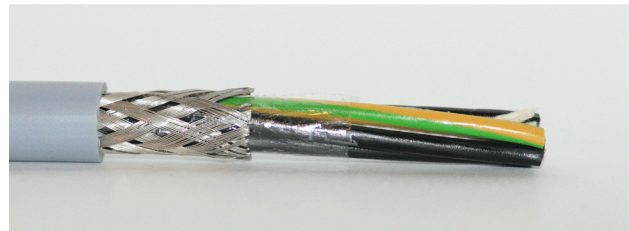

DESCAFLEX ECO C-500

0,50 mm² - 16,00 mm²

Leitungen halogenfrei 500 V, Adern nummeriert, geschirmt

Bevorzugte Anwendung

Als halogenfreie, flammwidrige Steuer- oder Kraftleitung in trockenen und feuchten Räumen, im Maschinen-, Werkzeugmaschinen- und Aufzugbau, in Heiz- und Klimaanlage, in Kühlmaschinen, Büromaschinen und bei Montagebändern und Fertigungsstrassen, usw.

Aufbau

Leiter feindrätig, Kupfer blank nach IEC 60228, Klasse 5
Aderisolation Polymermischung (HJ2, VDE 0207, Teil 23), schwarz mit Nummerierung weiss, ab 3 Adern einschliesslich Schutzleiter grün-gelb (in der Aussenlage)
Adern in Lagen verseilt, Folienbandierung
Kupfergeflechtsabschirmung verzinkt, Bedeckung ca. 85% und Beilaufitze verzinkt
Mantel Polymermischung grau RAL 7001 (HM2, VDE 0207, Teil 24)

Besondere Eigenschaften

Halogenfreiheit / Nachweis	IEC 60754-1
Korrosivität der Brandgase	IEC 60754-2
Flammwidrigkeit	IEC 60332-1-2
Brandfortleitung	IEC 60332-3
Rauchgasdichte	IEC 61034-1+2

Technische Daten

Nennspannung U₀/U	300 / 500 V
Prüfspannung	2000 V
Isolationswiderstand	20 MOhm x km
Temperaturbereich	- 5°C ... + 70°C
- festverlegt	- 30°C ... + 70°C
Biegeradius mind.	15 x Kabeldurchmesser

Artikel-Nummer	Typ n x mm²	Aussen-Ø ca. mm	Kupfer kg/km	Gewicht kg/km
204610	2 x 0,50	5.90	29.00	46.00
204611	3 x 0,50	6.30	39.00	53.00
204612	4 x 0,50	6.80	46.00	70.00
204613	5 x 0,50	7.20	52.00	81.00
204615	7 x 0,50	7.80	68.00	98.00
204618	10 x 0,50	10.00	93.00	136.00
204620	12 x 0,50	10.20	117.00	153.00
204624	16 x 0,50	11.50	129.00	177.00
204625	18 x 0,50	12.00	152.00	207.00
204628	21 x 0,50	12.70	189.00	231.00
204632	25 x 0,50	14.30	250.00	292.00
204636	30 x 0,50	14.70	297.00	331.00
204644	40 x 0,50	16.30	345.00	419.00
204650	50 x 0,50	18.90	407.00	513.00
204654	61 x 0,50	20.50	580.00	660.00
204658	2 x 0,75	6.50	38.00	54.00
204659	3 x 0,75	6.80	48.00	70.00
204660	4 x 0,75	7.40	58.00	82.00
204661	5 x 0,75	8.00	72.00	98.00
204663	7 x 0,75	8.80	90.00	118.00
204666	10 x 0,75	10.50	131.00	170.00
204668	12 x 0,75	11.00	138.00	189.00
204672	16 x 0,75	11.60	183.00	241.00
204673	18 x 0,75	12.80	205.00	265.00
204676	21 x 0,75	14.20	233.00	316.00
204680	25 x 0,75	15.40	269.00	360.00
204682	27 x 0,75	15.80	286.00	383.00
204684	30 x 0,75	16.20	315.00	418.00
204687	34 x 0,75	17.40	351.00	441.00
204692	40 x 0,75	18.50	394.00	534.00
204698	50 x 0,75	20.40	480.00	655.00
204702	61 x 0,75	22.80	550.00	771.00
204706	2 x 1,00	6.90	46.00	70.00
204707	3 x 1,00	7.30	57.00	79.00
204708	4 x 1,00	7.90	72.00	98.00
204709	5 x 1,00	8.50	84.00	115.00
204710	6 x 1,00	9.10	95.00	128.00
204711	7 x 1,00	9.20	110.00	141.00
204714	10 x 1,00	11.50	151.00	202.00
204716	12 x 1,00	12.00	171.00	229.00
204720	16 x 1,00	13.00	220.00	300.00
204721	18 x 1,00	14.00	253.00	341.00