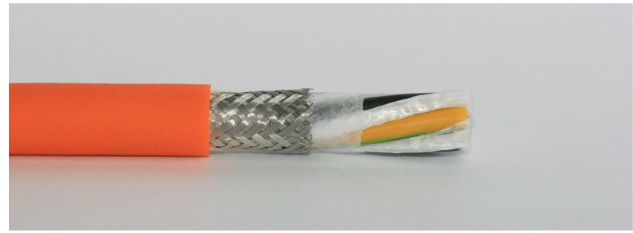

# DESCAFLEX C-606 UL Servo

1,50 mm<sup>2</sup> - 50,00 mm<sup>2</sup>

Motorenkabel PVC 0,6/1 kV, geschirmt, DESINA, UL 2570 CSA

## Aufbau

Leiter feindrätig, Kupfer blank, nach IEC 60228, Klasse 5  
Aderisolation Polyolefin (oder PVC)  
Adern schwarz mit Nummerierung weiss 1 - 3 respektive U/L1/C/L+, V/L2, W/L3/D/L- und jeweils Schutzleiter grün-gelb  
Adern in Lage verseilt  
Folienbandierung  
Kupfergeflechtsabschirmung verzinkt, Bedeckung ca. 85 %  
Mantel PVC *DESINA* orange, RAL 2003