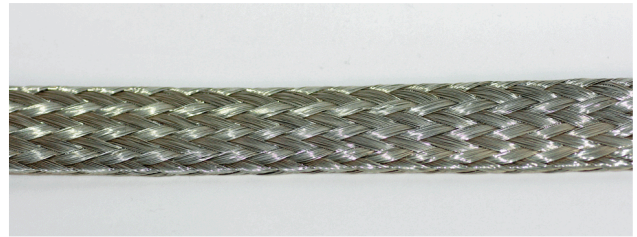

DESCABEND PTS-10 / PTS-20

0,50 mm² - 150,00 mm²

Kupfergewebebänder flach

Bevorzugte Anwendung

Die DESCABEND Massebänder eignen sich für alle Arten von elektrischen Verbindungen in Schaltschränken und in Anlagen im Niederspannungsbereich generell, zum Anschluss an Schaltern, in der Galvanik, usw..

Aufbau

DESCABEND PTS-10

Gewebebänder aus verzinnnten Kupferdrähten 0,10 mm, hochflexibel, flachgewalzt

DESCABEND PTS-20

Gewebebänder aus verzinnnten Kupferdrähten 0,20 mm, flachgewalzt

Besondere Eigenschaften

Die Merkmale dieser Massebänder sind eine hohe Stromübertragung bei kompakten Abmessungen, eine hohe Flexibilität, sie sind äusserst widerstandsfähig gegenüber Schwingungen und Dehnungen und sie lassen sich leicht montieren, da Massfehler ausgeglichen werden können.

Artikel Nummer	Typ	Querschnitt mm ²	Abmessung mm	Gewicht kg/km
805454	PTS-10	0,50	2 x 0,60	0.50
805455	PTS-10	0,75	3 x 0,60	0.75
805456	PTS-10	1,00	4 x 0,60	1.00
805457	PTS-10	1,50	5 x 0,60	1.50
805458	PTS-10	2,00	5 x 0,80	2.00
805459	PTS-10	2,50	6 x 0,80	2.50
805460	PTS-10	4,00	8 x 1,00	4.00
805461	PTS-10	6,00	11 x 1,00	6.00
805462	PTS-10	8,00	12 x 1,00	8.00
805463	PTS-10	10,00	14 x 1,50	10.00
805464	PTS-10	16,00	17 x 2,00	16.00
805465	PTS-10	20,00	21 x 2,00	20.00
805466	PTS-10	25,00	23 x 2,50	25.00
805468	PTS-10	35,00	34 x 3,00	35.00
805469	PTS-10	40,00	36 x 3,00	40.00
805470	PTS-10	50,00	39 x 3,00	50.00
805471	PTS-10	60,00	40 x 3,50	60.00
805472	PTS-10	75,00	40 x 4,00	75.00
805473	PTS-10	90,00	42 x 4,00	90.00
805474	PTS-10	100,00	44 x 4,50	100.00
805475	PTS-10	150,00	44 x 7,00	150.00